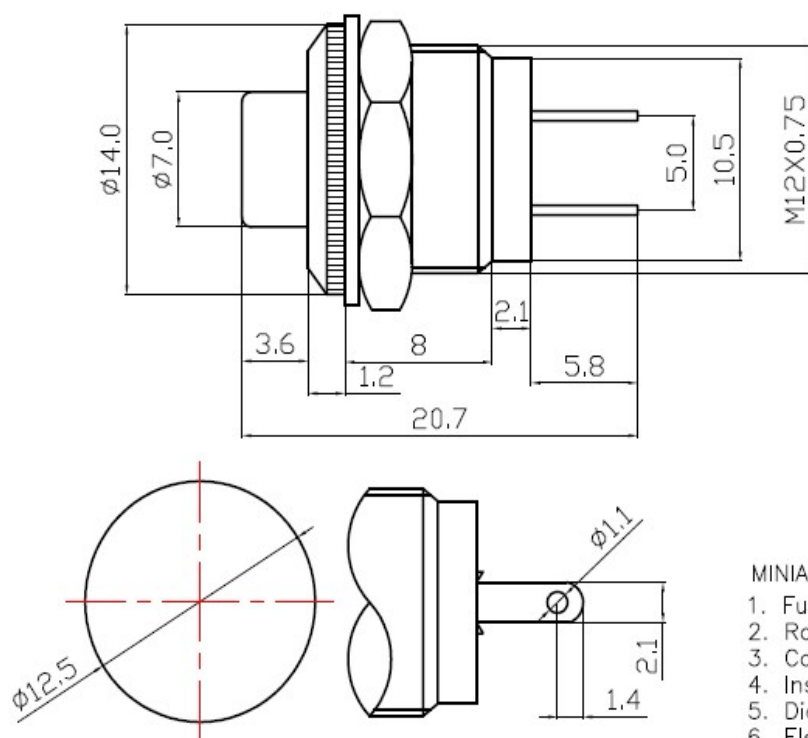

VITALCO

KARTA KATALOGOWA

Nazwa	Kod	Katalog
Przełącznik VS5409	7713	Przełączniki przyciskowe

MINIATURE PUSH BUTTON SWITCH

1. Function: Push on
2. Rating: AC 125V 1A
3. Contact R: 20M Ω Max
4. Insulation R: DC 500V 100M Ω Min
5. Dielectric Strength :AC 1500V 1 minute
6. Electrical Life:30000 make-and-break cycles at full load

Dane techniczne:

- obciążalność styków: AC 125V 1A
- rezystancja styku: 20m Ω max
- rezystancja izolacji: 500V DC 100M Ω min
- wytrzymałość dielektryka: 1500V AC 1 minuta
- ilość wyprowadzeń: 2
- ilość pozycji: 2 off - (on)
- żywotność: 30000 cykli
- kolor: czarny